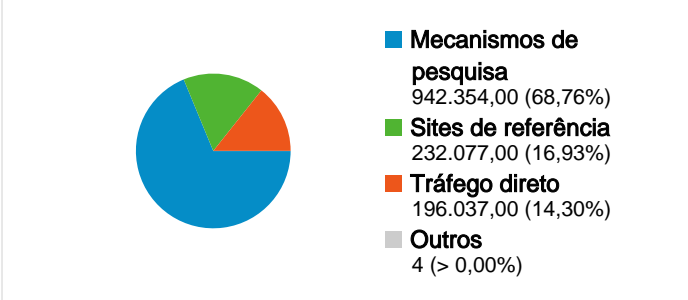

Uso do site

1.370.478 Visitas

80,47% Taxa de rejeições

2.531.788 Visualizações de página

00:03:00 Tempo médio no site

1,85 Páginas/visita

80,86% % Novas visitas

Visão geral dos visitantes

Cobertura regional

Visão geral das origens de tráfego

Visão geral de conteúdo

Páginas	Visualizações de página	Porcentagem de visualizações de página
/	97.239	3,84%
/revista-cidadania-e-meio-	20.764	0,82%
/2010/05/19/livros-de-paulo-	13.673	0,54%
/boletim-diario/	13.491	0,53%
/2009/02/27/cha-de-camomila-	10.679	0,42%

Visão geral dos visitantes

Comparação com: Site

1.124.390 pessoas visitaram esse site

 **1.370.478** Visitas

 **1.124.390** Número absoluto de visitantes únicos

 **2.531.788** Visualizações de página

 **1,85** Média de visualizações de página

1.370.472 visitantes vieram de 159 países/territórios

Uso do site

País/território	Visitas	Páginas/visita	Tempo médio no site	% Novas visitas	Taxa de rejeições
Brazil	1.295.288	1,85	00:03:00	80,47%	80,33%
Portugal	33.180	1,66	00:02:17	90,42%	83,26%
United States	11.024	1,52	00:01:51	91,83%	90,00%
(not set)	5.356	1,32	00:01:18	85,01%	84,56%
Germany	2.390	2,69	00:04:58	64,10%	75,44%
France	1.999	2,82	00:06:52	74,89%	74,14%
Mozambique	1.919	1,48	00:01:29	88,64%	84,94%
Angola	1.820	1,93	00:03:09	83,68%	81,15%
Spain	1.642	1,81	00:03:07	82,89%	79,78%
Japan	1.637	1,83	00:03:11	80,21%	82,53%