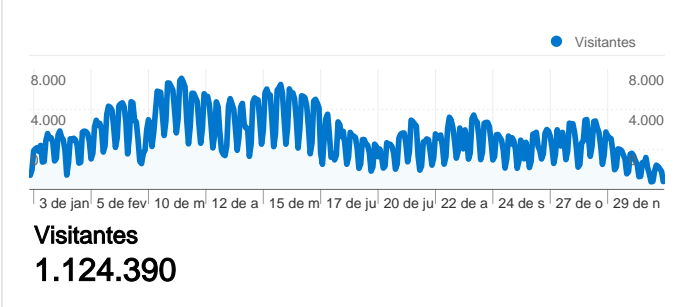

Uso do site

1.370.478 Visitas

80,47% Taxa de rejeições

2.531.788 Visualizações de página

00:03:00 Tempo médio no site

1,85 Páginas/visita

80,86% % Novas visitas

Visão geral dos visitantes

Cobertura regional

Visão geral das origens de tráfego

Visão geral de conteúdo

Páginas	Visualizações de página	Porcentagem de visualizações de página
/	97.239	3,84%
/revista-cidadania-e-meio-	20.764	0,82%
/2010/05/19/livros-de-paulo-	13.673	0,54%
/boletim-diario/	13.491	0,53%
/2009/02/27/cha-de-camomila-	10.679	0,42%

Visão geral dos visitantes

Comparação com: Site

1.124.390 pessoas visitaram esse site

 **1.370.478** Visitas

 **1.124.390** Número absoluto de visitantes únicos

 **2.531.788** Visualizações de página

 **1,85** Média de visualizações de página

1.370.472 visitantes vieram de 159 países/territórios

Uso do site

País/território	Visitas	Páginas/visita	Tempo médio no site	% Novas visitas	Taxa de rejeições
Brazil	1.295.288	1,85	00:03:00	80,47%	80,33%
Portugal	33.180	1,66	00:02:17	90,42%	83,26%
United States	11.024	1,52	00:01:51	91,83%	90,00%
(not set)	5.356	1,32	00:01:18	85,01%	84,56%
Germany	2.390	2,69	00:04:58	64,10%	75,44%
France	1.999	2,82	00:06:52	74,89%	74,14%
Mozambique	1.919	1,48	00:01:29	88,64%	84,94%
Angola	1.820	1,93	00:03:09	83,68%	81,15%
Spain	1.642	1,81	00:03:07	82,89%	79,78%
Japan	1.637	1,83	00:03:11	80,21%	82,53%