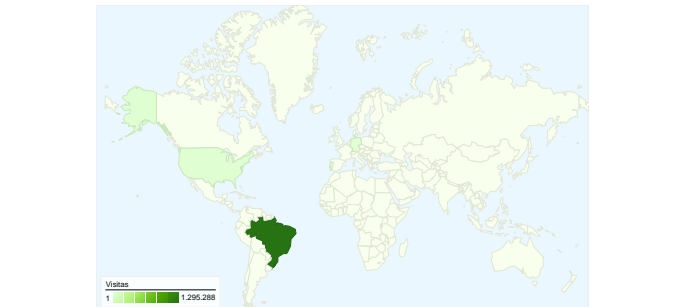

Cobertura regional

Visão geral das origens de tráfego

Visão geral de conteúdo

Páginas	Visualizações de página	Porcentagem de visualizações de página
/	97.239	3,84%
/revista-cidadania-e-meio-	20.764	0,82%
/2010/05/19/livros-de-paulo-	13.673	0,54%
/boletim-diario/	13.491	0,53%
/2009/02/27/cha-de-camomila-	10.679	0,42%

Visão geral dos visitantes

Comparação com: Site

1.124.390 pessoas visitaram esse site

 **1.370.478** Visitas

 **1.124.390** Número absoluto de visitantes únicos

 **2.531.788** Visualizações de página

 **1,85** Média de visualizações de página

Visão geral das origens de tráfego

Comparação com: Site

Todas as origens de tráfego enviaram um total de 1.370.472 visitas

 14,30% Tráfego direto

 16,93% Sites de referência

 68,76% Mecanismos de pesquisa

■ Mecanismos de pesquisa	942.354,00 (68,76%)
■ Sites de referência	232.077,00 (16,93%)
■ Tráfego direto	196.037,00 (14,30%)
■ Outros	4 (> 0,00%)

1.370.472 visitantes vieram de 159 países/territórios

Uso do site

País/território	Visitas	Páginas/visita	Tempo médio no site	% Novas visitas	Taxa de rejeições
Brazil	1.295.288	1,85	00:03:00	80,47%	80,33%
Portugal	33.180	1,66	00:02:17	90,42%	83,26%
United States	11.024	1,52	00:01:51	91,83%	90,00%
(not set)	5.356	1,32	00:01:18	85,01%	84,56%
Germany	2.390	2,69	00:04:58	64,10%	75,44%
France	1.999	2,82	00:06:52	74,89%	74,14%
Mozambique	1.919	1,48	00:01:29	88,64%	84,94%
Angola	1.820	1,93	00:03:09	83,68%	81,15%
Spain	1.642	1,81	00:03:07	82,89%	79,78%
Japan	1.637	1,83	00:03:11	80,21%	82,53%