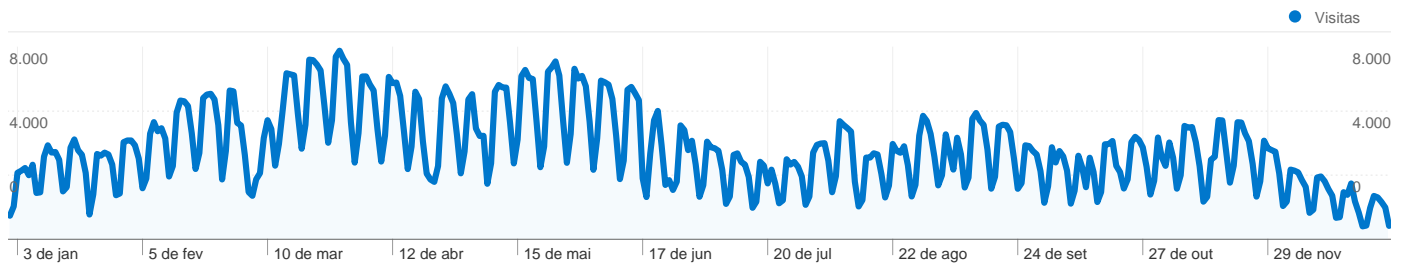

Visão geral dos visitantes

Comparação com: Site

1.124.390 pessoas visitaram esse site

 **1.370.478** Visitas

 **1.124.390** Número absoluto de visitantes únicos

 **2.531.788** Visualizações de página

 **1,85** Média de visualizações de página

 **00:03:00** Tempo no site

 **80,47%** Taxa de rejeições

 **80,86%** Novas visitas

Perfil técnico

Navegador	Visitas	Porcentagem de visitas
Internet Explorer	604.909	44,14%
Firefox	371.284	27,09%
Chrome	351.768	25,67%
Safari	22.403	1,63%
IE with Chrome Frame	5.727	0,42%

Visão geral das origens de tráfego

Comparação com: Site

Todas as origens de tráfego enviaram um total de 1.370.472 visitas

 14,30% Tráfego direto

 16,93% Sites de referência

 68,76% Mecanismos de pesquisa

■ Mecanismos de pesquisa	942.354,00 (68,76%)
■ Sites de referência	232.077,00 (16,93%)
■ Tráfego direto	196.037,00 (14,30%)
■ Outros	4 (> 0,00%)

1.370.472 visitantes vieram de 159 países/territórios

Uso do site

País/território	Visitas	Páginas/visita	Tempo médio no site	% Novas visitas	Taxa de rejeições
Brazil	1.295.288	1,85	00:03:00	80,47%	80,33%
Portugal	33.180	1,66	00:02:17	90,42%	83,26%
United States	11.024	1,52	00:01:51	91,83%	90,00%
(not set)	5.356	1,32	00:01:18	85,01%	84,56%
Germany	2.390	2,69	00:04:58	64,10%	75,44%
France	1.999	2,82	00:06:52	74,89%	74,14%
Mozambique	1.919	1,48	00:01:29	88,64%	84,94%
Angola	1.820	1,93	00:03:09	83,68%	81,15%
Spain	1.642	1,81	00:03:07	82,89%	79,78%
Japan	1.637	1,83	00:03:11	80,21%	82,53%