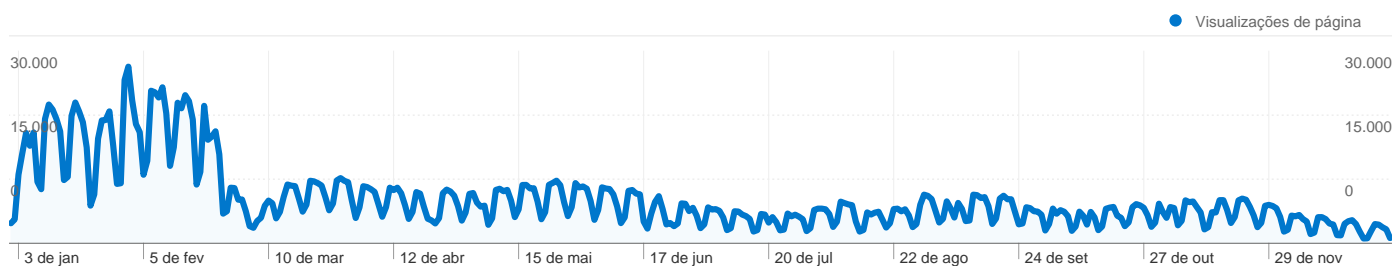

As páginas desse site foram visualizadas 2.531.788 vezes no total

2.531.788 Visualizações de página

1.672.891 Visualizações únicas

80,47% Taxa de rejeições

Conteúdo principal

Páginas	Visualizações de página	Porcentagem de visualizações de página
/	97.239	3,84%
/revista-cidadania-e-meio-ambiente/	20.764	0,82%
/2010/05/19/livros-de-paulo-freire-disponiveis-para-serem-	13.673	0,54%
/boletim-diario/	13.491	0,53%
/2009/02/27/cha-de-camomila-pode-baixar-a-taxa-de-acucar-	10.679	0,42%