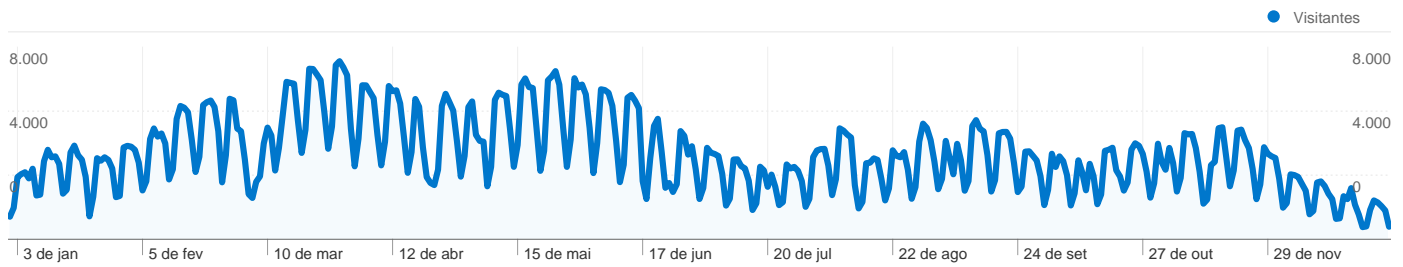

Uso do site

1.370.478 Visitas

80,47% Taxa de rejeições

2.531.788 Visualizações de página

00:03:00 Tempo médio no site

1,85 Páginas/visita

80,86% % Novas visitas

Visão geral dos visitantes

Cobertura regional

Visão geral das origens de tráfego

Visão geral de conteúdo

Páginas	Visualizações de página	Porcentagem de visualizações de página
/	97.239	3,84%
/revista-cidadania-e-meio-	20.764	0,82%
/2010/05/19/livros-de-paulo-	13.673	0,54%
/boletim-diario/	13.491	0,53%
/2009/02/27/cha-de-camomila-	10.679	0,42%

Visão geral dos visitantes

Comparação com: Site

1.124.390 pessoas visitaram esse site

 **1.370.478** Visitas

 **1.124.390** Número absoluto de visitantes únicos

 **2.531.788** Visualizações de página

 **1,85** Média de visualizações de página

1.370.472 visitantes vieram de 159 países/territórios

Uso do site

País/território	Visitas	Páginas/visita	Tempo médio no site	% Novas visitas	Taxa de rejeições
Brazil	1.295.288	1,85	00:03:00	80,47%	80,33%
Portugal	33.180	1,66	00:02:17	90,42%	83,26%
United States	11.024	1,52	00:01:51	91,83%	90,00%
(not set)	5.356	1,32	00:01:18	85,01%	84,56%
Germany	2.390	2,69	00:04:58	64,10%	75,44%
France	1.999	2,82	00:06:52	74,89%	74,14%
Mozambique	1.919	1,48	00:01:29	88,64%	84,94%
Angola	1.820	1,93	00:03:09	83,68%	81,15%
Spain	1.642	1,81	00:03:07	82,89%	79,78%
Japan	1.637	1,83	00:03:11	80,21%	82,53%