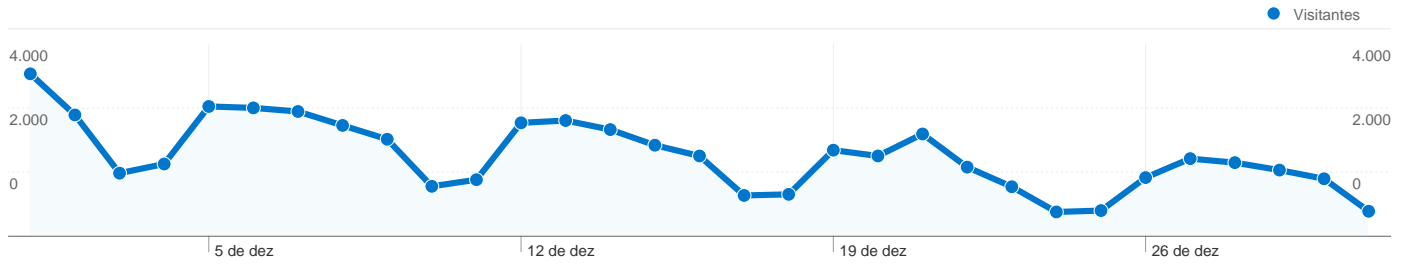

Uso do site

56.389 Visitas

80,18% Taxa de rejeições

86.905 Visualizações de página

00:01:39 Tempo médio no site

1,54 Páginas/visita

73,48% % Novas visitas

Visão geral dos visitantes

Cobertura regional

Visão geral das origens de tráfego

Visão geral de conteúdo

Páginas	Visualizações de página	Porcentagem de visualizações de página
/	5.712	6,57%
/2011/05/19/estudo-mostra-	1.445	1,66%
/2011/12/21/protesto-15-mil-	786	0,90%
/2011/12/15/cartilha-trata-de-	630	0,72%
/2009/02/27/cha-de-camomila-	630	0,72%

Visão geral dos visitantes

Comparação com: Site

45.303 pessoas visitaram esse site

56.389 Visitas

45.303 Número absoluto de visitantes únicos

86.905 Visualizações de página

1,54 Média de visualizações de página

1 - 10 de 88

As páginas desse site foram visualizadas 86.905 vezes no total

 **86.905** Visualizações de página

 **73.746** Visualizações únicas

 **80,19%** Taxa de rejeições

Conteúdo principal

Páginas	Visualizações de página	Porcentagem de visualizações de página
/	5.712	6,57%
/2011/05/19/estudo-mostra-que-o-aquifero-guarani-esta-	1.445	1,66%
/2011/12/21/protesto-15-mil-indignados-em-petrolina-artigo-de-	786	0,90%
/2011/12/15/cartilha-trata-de-mudancas-climaticas-sob-a-otica-	630	0,72%
/2009/02/27/cha-de-camomila-pode-baixar-a-taxa-de-acucar-	630	0,72%