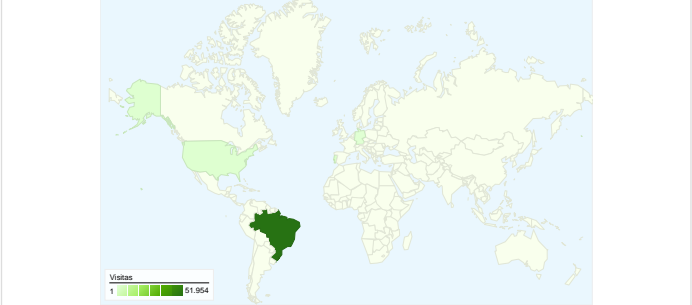

Uso do site

56.389 Visitas

80,18% Taxa de rejeições

86.905 Visualizações de página

00:01:39 Tempo médio no site

1,54 Páginas/visita

73,48% % Novas visitas

Visão geral dos visitantes

Cobertura regional

Visão geral das origens de tráfego

Visão geral de conteúdo

Páginas	Visualizações de página	Porcentagem de visualizações de página
/	5.712	6,57%
/2011/05/19/estudo-mostra-	1.445	1,66%
/2011/12/21/protesto-15-mil-	786	0,90%
/2011/12/15/cartilha-trata-de-	630	0,72%
/2009/02/27/cha-de-camomila-	630	0,72%

Visão geral dos visitantes

Comparação com: Site

45.303 pessoas visitaram esse site

56.389 Visitas

45.303 Número absoluto de visitantes únicos

86.905 Visualizações de página

1,54 Média de visualizações de página

Uso do site

País/território	Visitas	Páginas/visita	Tempo médio no site	% Novas visitas	Taxa de rejeições
Brasil	51.954	1,56	00:01:43	72,76%	79,77%
Portugal	1.602	1,31	00:00:43	87,20%	87,33%
United States	765	1,17	00:00:12	92,81%	94,77%
(not set)	547	1,47	00:01:17	79,71%	82,82%
Germany	174	1,45	00:01:04	51,15%	85,06%
France	151	1,62	00:01:48	62,25%	73,51%
United Kingdom	128	1,32	00:00:58	77,34%	85,16%
Spain	98	1,20	00:00:19	82,65%	84,69%
Colombia	65	1,49	00:01:39	66,15%	78,46%
Uruguay	64	2,59	00:00:13	18,75%	18,75%