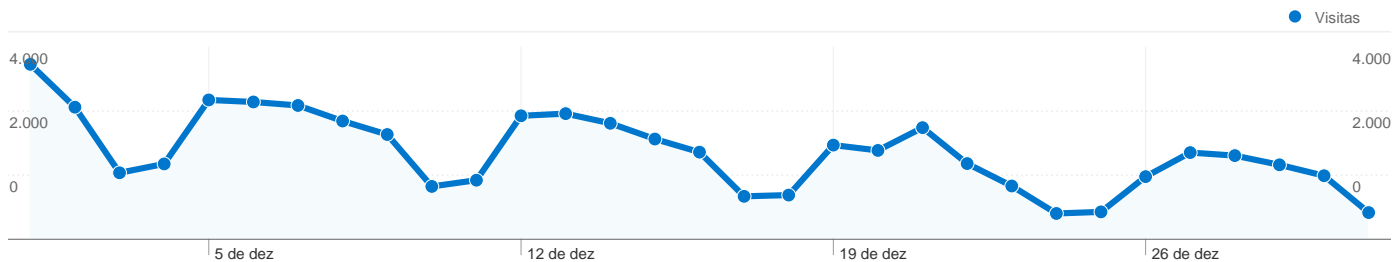

Visão geral dos visitantes

Comparação com: Site

45.303 pessoas visitaram esse site

56.389 Visitas

45.303 Número absoluto de visitantes únicos

86.905 Visualizações de página

1,54 Média de visualizações de página

00:01:39 Tempo no site

80,18% Taxa de rejeições

73,48% Novas visitas

Perfil técnico

Navegador	Visitas	Porcentagem de visitas
Internet Explorer	20.094	35,63%
Chrome	18.247	32,36%
Firefox	15.325	27,18%
Safari	1.433	2,54%
Mozilla Compatible Agent	364	0,65%

Visão geral das origens de tráfego

Comparação com: Site

Todas as origens de tráfego enviaram um total de 56.389 visitas

17,20% Tráfego direto

23,26% Sites de referência

59,53% Mecanismos de pesquisa

- **Mecanismos de pesquisa**
33.569,00 (59,53%)
- **Sites de referência**
13.118,00 (23,26%)
- **Tráfego direto**
9.701,00 (17,20%)
- **Outros**
1 (> 0,00%)