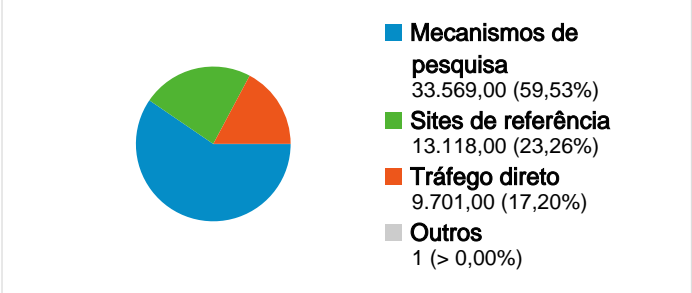

Uso do site

56.389 Visitas

80,18% Taxa de rejeições

86.905 Visualizações de página

00:01:39 Tempo médio no site

1,54 Páginas/visita

73,48% % Novas visitas

Visão geral dos visitantes

Cobertura regional

Visão geral das origens de tráfego

Visão geral de conteúdo

Páginas	Visualizações de página	Porcentagem de visualizações de página
/	5.712	6,57%
/2011/05/19/estudo-mostra-	1.445	1,66%
/2011/12/21/protesto-15-mil-	786	0,90%
/2011/12/15/cartilha-trata-de-	630	0,72%
/2009/02/27/cha-de-camomila-	630	0,72%

Uso do site

País/território	Visitas	Páginas/visita	Tempo médio no site	% Novas visitas	Taxa de rejeições
Brasil	51.954	1,56	00:01:43	72,76%	79,77%
Portugal	1.602	1,31	00:00:43	87,20%	87,33%
United States	765	1,17	00:00:12	92,81%	94,77%
(not set)	547	1,47	00:01:17	79,71%	82,82%
Germany	174	1,45	00:01:04	51,15%	85,06%
France	151	1,62	00:01:48	62,25%	73,51%
United Kingdom	128	1,32	00:00:58	77,34%	85,16%
Spain	98	1,20	00:00:19	82,65%	84,69%
Colombia	65	1,49	00:01:39	66,15%	78,46%
Uruguay	64	2,59	00:00:13	18,75%	18,75%

1 - 10 de 88

As páginas desse site foram visualizadas 86.905 vezes no total

 **86.905** Visualizações de página

 **73.746** Visualizações únicas

 **80,19%** Taxa de rejeições

Conteúdo principal

Páginas	Visualizações de página	Porcentagem de visualizações de página
/	5.712	6,57%
/2011/05/19/estudo-mostra-que-o-aquifero-guarani-esta-	1.445	1,66%
/2011/12/21/protesto-15-mil-indignados-em-petrolina-artigo-de-	786	0,90%
/2011/12/15/cartilha-trata-de-mudancas-climaticas-sob-a-otica-	630	0,72%
/2009/02/27/cha-de-camomila-pode-baixar-a-taxa-de-acucar-	630	0,72%