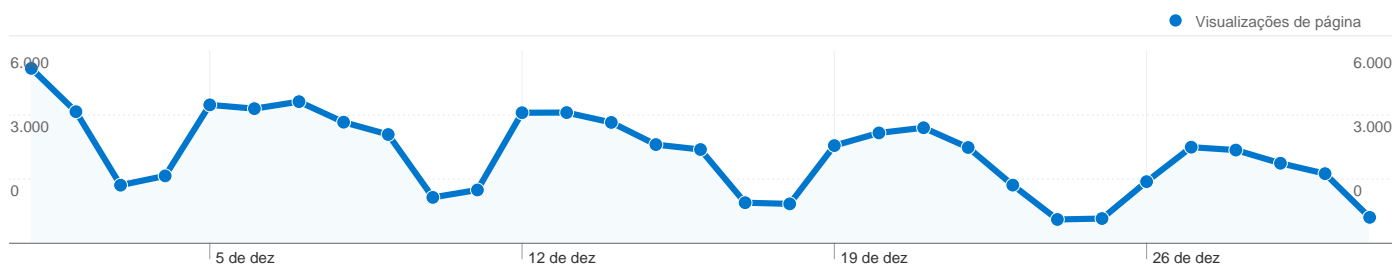

Palavras-chave	Visitas	Porcentagem de visitas
(not provided)	672	2,00%
ecodebate	455	1,36%
candida albicans	101	0,30%
roundup	97	0,29%
ambiente brasil	79	0,24%

56.389 visitantes vieram de 88 países/territórios

Uso do site

País/território	Visitas	Páginas/visita	Tempo médio no site	% Novas visitas	Taxa de rejeições
Brasil	51.954	1,56	00:01:43	72,76%	79,77%
Portugal	1.602	1,31	00:00:43	87,20%	87,33%
United States	765	1,17	00:00:12	92,81%	94,77%
(not set)	547	1,47	00:01:17	79,71%	82,82%
Germany	174	1,45	00:01:04	51,15%	85,06%
France	151	1,62	00:01:48	62,25%	73,51%
United Kingdom	128	1,32	00:00:58	77,34%	85,16%
Spain	98	1,20	00:00:19	82,65%	84,69%
Colombia	65	1,49	00:01:39	66,15%	78,46%
Uruguay	64	2,59	00:00:13	18,75%	18,75%

1 - 10 de 88

As páginas desse site foram visualizadas 86.905 vezes no total

 **86.905** Visualizações de página

 **73.746** Visualizações únicas

 **80,19%** Taxa de rejeições

Conteúdo principal

Páginas	Visualizações de página	Porcentagem de visualizações de página
/	5.712	6,57%
/2011/05/19/estudo-mostra-que-o-aquifero-guarani-esta-	1.445	1,66%
/2011/12/21/protesto-15-mil-indignados-em-petrolina-artigo-de-	786	0,90%
/2011/12/15/cartilha-trata-de-mudancas-climaticas-sob-a-otica-	630	0,72%
/2009/02/27/cha-de-camomila-pode-baixar-a-taxa-de-acucar-	630	0,72%